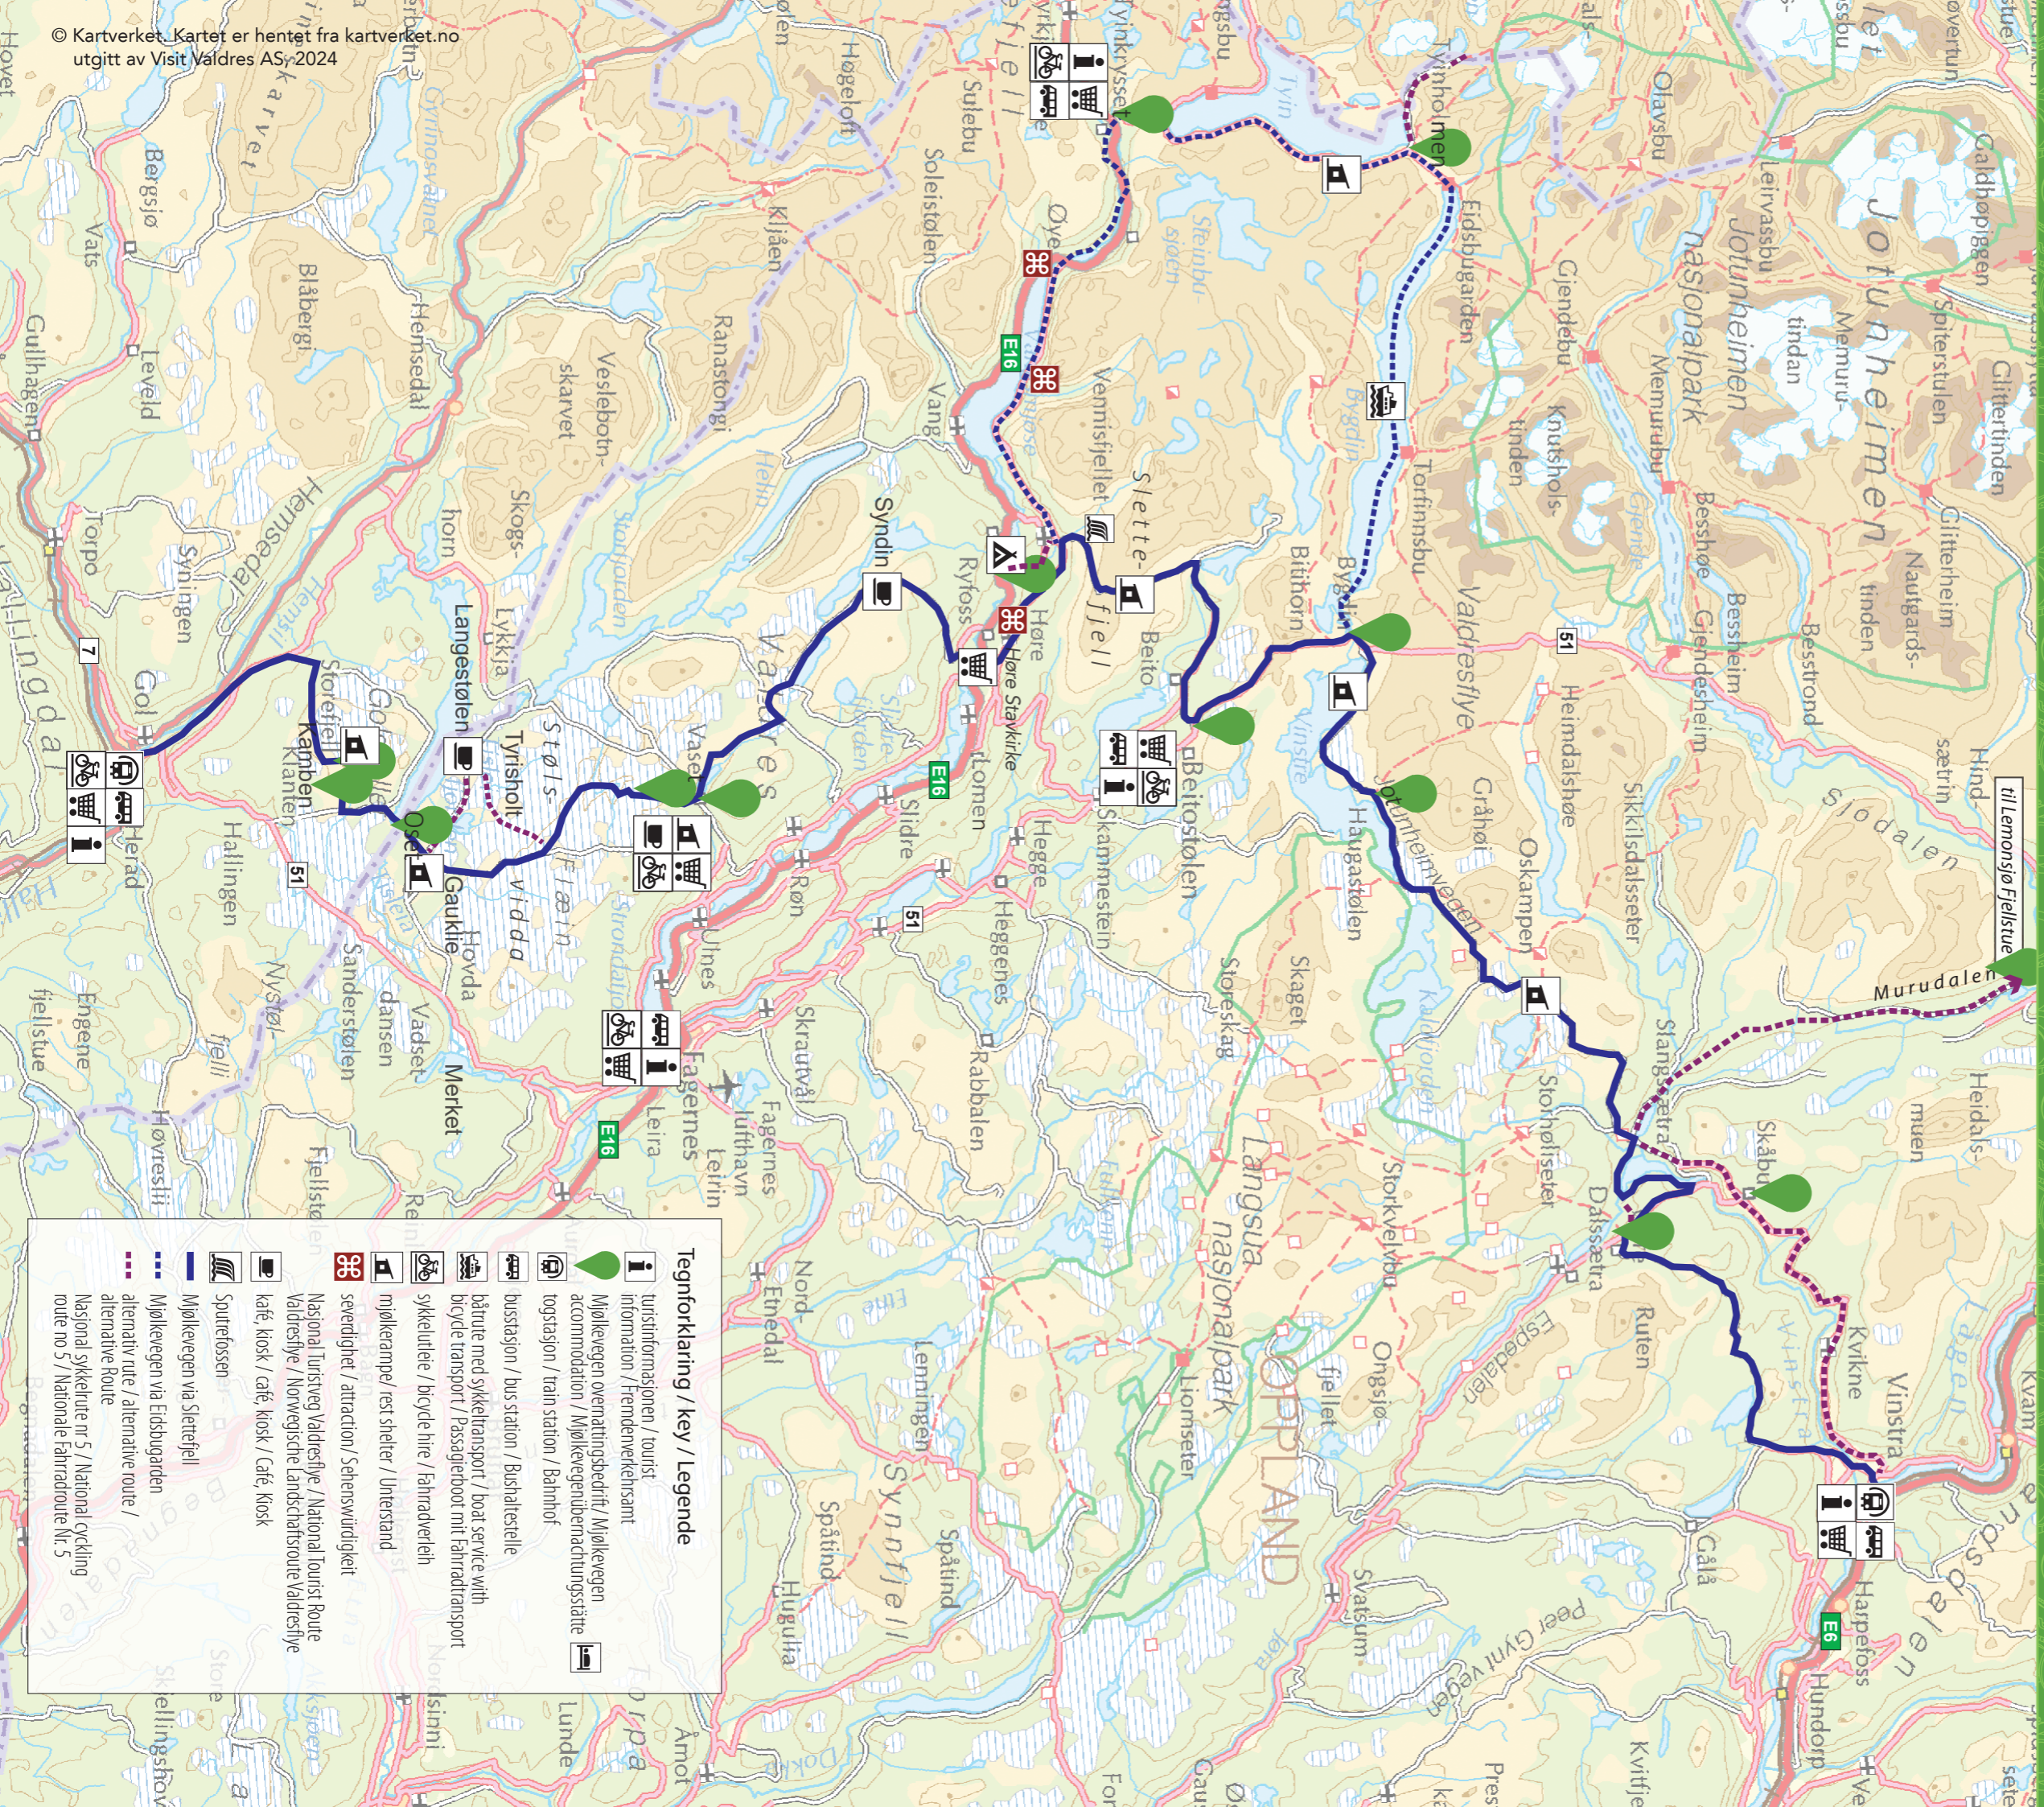

MJØLKEVEGEN

WINSTRA-VALDRES-GOL

Cycling guide for the Mjølkevegen route

© Kartverket. Kartet er hentet fra kartverket.no utgitt av Visit Valdres AS, 2024

Tegnforklaring / key / Legende

	turistinformasjonen / tourist information / Fremdenvevkehamsamt		Mjølkevegen overnattingsbedrift / Mjølkevegen accommodation / Mjølkevegenübernachtungsstätte
	Mjølkevegen		busstasjon / bus station / Bushaltestelle
	Mjølkevegen via Eldsbugarden		båtutleie med sykkeltransport / boat service with bicycle transport / Passagierboot mit Fahrradtransport
	alternativ rute / alternative route / alternative Route		sykkelutleie / bicycle hire / Fahrradverleih
	Nasjonal sykkelrute nr 5 / National cycling route no 5 / Nationale Fahrradroutenr. Nr. 5		milkekanne / rest shelter / Unterstand
	alternativ rute / alternative route / alternative Route		severdigheter / attraction / Sehenswürdigkeit
	Mjølkevegen via Slettefjell		Nasjonal Turistveg Valdresfylke / National Tourist Route Valdresfylke / Norwegische Landschaftsroute Valdresfylke
	Mjølkevegen via Eldsbugarden		katé, kosk / café, kosk / Café, Kosk
	Mjølkevegen via Slettefjell		Sputrefossen